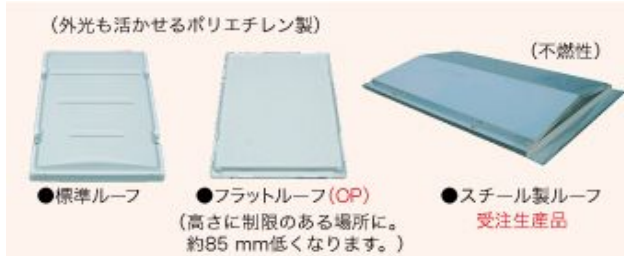

GX series

・水洗・フットポンプ式簡易水洗・簡易水洗・非水洗式の4つのタイプから選べます。

・和式(大小兼用)、洋式、小便式、手洗い室の4つのタイプから選べます。

・レンタル運用にも適した設計で、軽量なので組立て/解体が容易です。

・ドア吊元は左右変更自在

製造元: 日野興業 株式会社

*標準データ

屋根・天井	PE製、中空成型、二重壁
サイドパネル	PE製、中空成型、 二重壁=t30~40mm
フロントパネル	
バックパネル	
ドア	PE製、中空成型、t=60mm

多機能棚(PE製、脱着式)、GXロック、
コートフック2個、ワンタッチペーパーホルダー
新LEDセンサーライト(点灯時2.0W)

*アイナット/吊金具(OP)

*背面パネル

(配線ケーブル別途)

*新LEDセンサーライト

*屋根

*サイドガラリ(OP)

・ペーパーホルダー・棚・手すり・コートフック (取付位置変更例)