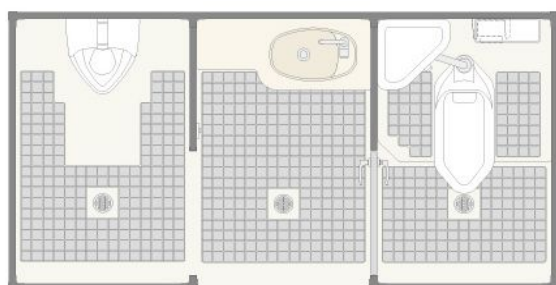

*3室タイプ 小+手洗+兼用和
*外寸(mm): W2528 × D1328 × H2528

水洗タイプ

TU-CO3SMJ (小+手洗+兼用和)

- ・標準価格 ¥2,160,000
- ・重量650kg

簡易水洗タイプ

TU-COF3SMJ (小+手洗+兼用和)

- ・標準価格 ¥2,210,000
- ・重量650kg

*価格は全て消費税・送料別となっております。