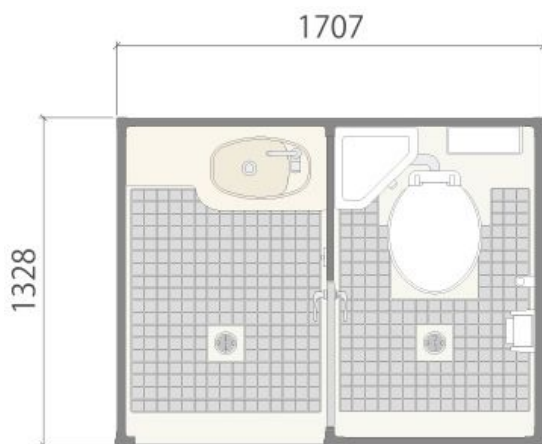

## 2室タイプ

\*2室タイプ

\*2室タイプ 手洗+洋  
\*外寸(mm): W1707 × D1328 × H2528

## 3室タイプ

\*3室タイプ 洋+手洗+兼用和  
\*外寸(mm): W2528 × D1328 × H2528