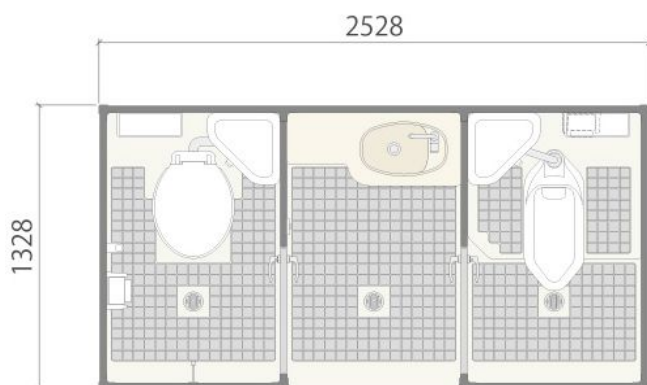

## 2室タイプ

\*2室タイプ

\*2室タイプ 手洗+洋  
\*外寸(mm): W1707 × D1328 × H2528

## オプション商品

- \*コムズパーテーション
- ・2室タイプ用  
標準金額 ¥296,000
  - ・3室タイプ用  
標準金額 ¥296,000

- \*コムズ排水ユニット
- ・オープン価格

\*価格は全て消費税・送料別となっております。

## 3室タイプ

\*3室タイプ 洋+手洗+兼用和  
\*外寸(mm): W2528 × D1328 × H2528