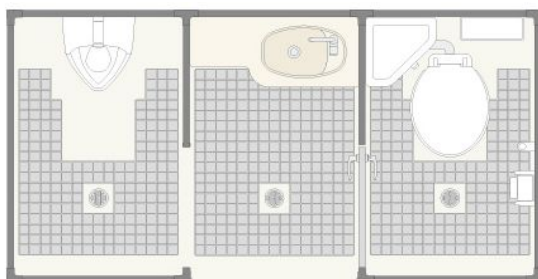

## 2室タイプ

\*2室タイプ

\*2室タイプ 手洗+洋  
\*外寸(mm): W1707 × D1328 × H2528

## 3室タイプ

\*3室タイプ 洋+手洗+兼用和  
\*外寸(mm): W2528 × D1328 × H2528

### 簡易水洗タイプ

**TU-COF3WMJ** (洋+手洗+兼用和)

- ・標準価格 ¥2,400,000
- ・重量650kg

\*3室タイプ 小+手洗+洋  
\*外寸(mm): W2528 × D1328 × H2528