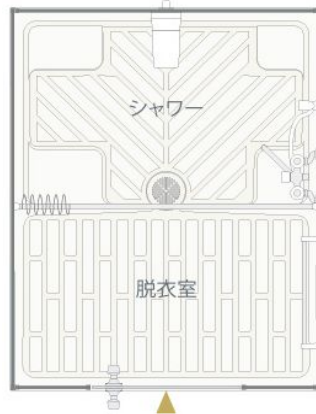

FS2-23SB(浴槽付)

- ・標準価格 ¥499,000(税別)
- ・重量100kg/浴槽270ℓ

FS2-25 series

・2室タイプ

■外寸(mm)W1435×D1465×H2080