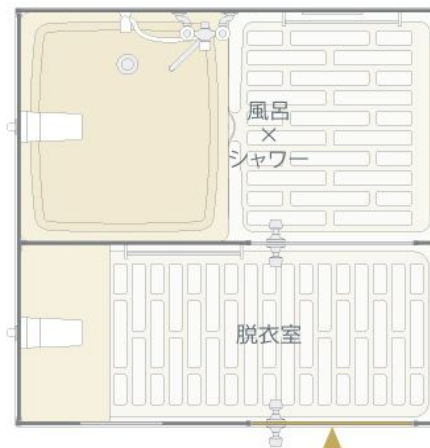

FS2-25RB(浴槽付)

- ・標準価格 ¥543,000(税別)
- ・重量104kg/浴槽220ℓ

※特記事項

- ・当製品は完全防水仕様ではありません。予めご了承下さい。
- ・ノックダウン仕様はお問合せ下さい。
- ・給湯器・器具は別途になります。
- ・別途給排水、電気、ガス工事が必要です。
- ・アンカーボルト・アンカー金具はオプションです。
- ・上記標準価格には送料は含まれておりません。

※標準データ

- ・照明は100V(FS2-25シリーズのみ照明器具2個必要)。
- ・FS2-20S、20R/23S、23Rのみシャワーカーテン、カーテンパイプを標準搭載。
- ・FS2-25シリーズのみ窓、棚を標準仕様。