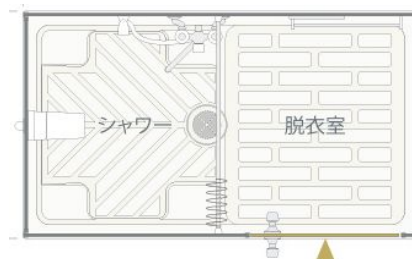

FS2-20RB(浴槽付)

- ・標準価格 ¥360,000(税別)
- ・重量86kg/浴槽220ℓ

・1室縦タイプ

FS2-20S

- ・標準価格 ¥329,000(税別)
- ・重量68kg