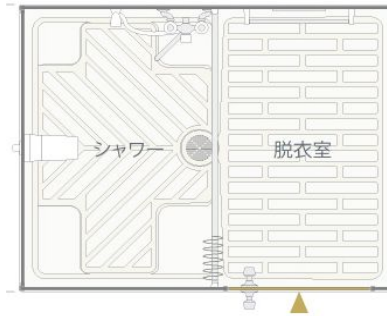

### FS2-20SB(浴槽付)

- ・標準価格 ¥360,000(税別)
- ・重量86kg/浴槽220ℓ

■外寸(mm)  
W835×D1435×H2080

## FS2-23 series

・1室横タイプ

■外寸(mm)W1435×D1135×H2080

### FS2-23RB(浴槽付)

- ・標準価格 ¥499,000(税別)
- ・重量100kg/浴槽270ℓ

・1室縦タイプ

■外寸(mm)

W1135×D1435×H2080